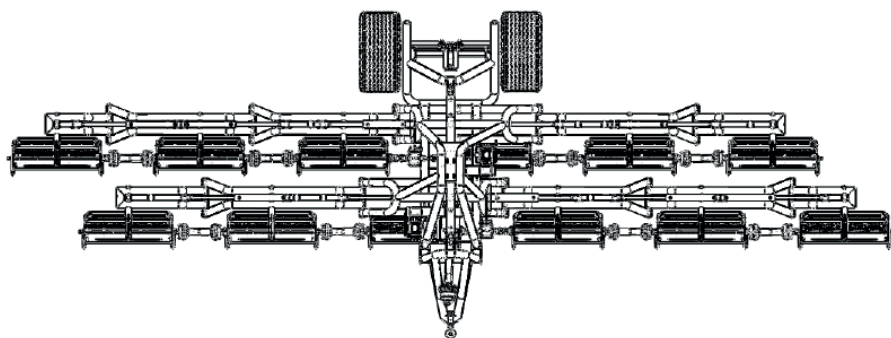

R10 Kooimaaiers

Maten zijn in mm

Technische specificaties

Maaihoogte:	Instelbaar van 13 tot 63 mm
Aandrijving:	Mechanisch / aftakas / V snaar @540 rpm
Hefstelsel:	Hydraulisch
Benodigd aftakas vermogen:	> 55+ HP
Banden:	Gazon band 500 x 55 – 17
Maai kooien:	12 stuks - Diameter 200 mm - Breedte 910 mm - 7 snijmesses per kooi.
Transport snelheid:	40 km/h
Gewicht:	3000 kg
Transportmaten:	Lengte 3.90 m, Breedte 2.45 m, Hoogte 3.05 m
Verlichting:	Achterlichten, remlichten, richtingaanwijzers, mistlicht achteraan, achterreflectoren, kentekenverlichting.