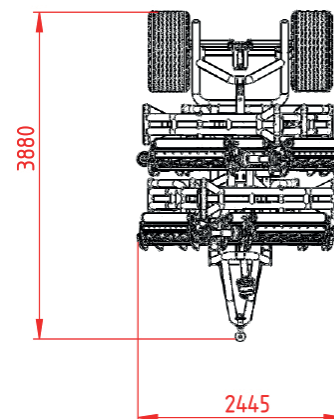

R10 Kooimaaiers

Maten zijn in mm

Technische specificaties

Maaihoogte:	Instelbaar van 13 tot 63 mm
Aandrijving:	Mechanisch / aftakas / V snaar @540 rpm
Hefstelsel:	Hydraulisch
Benodigd aftakas vermogen:	> 55+ HP
Banden:	Gazon band 500 x 55 – 17
Maai kooien:	12 stuks - Diameter 200 mm - Breedte 910 mm - 7 snijmesses per kooi.
Transport snelheid:	40 km/h
Gewicht:	3000 kg
Transportmaten:	Lengte 3.90 m, Breedte 2.45 m, Hoogte 3.05 m
Verlichting:	Achterlichten, remlichten, richtingaanwijzers, mistlicht achteraan, achterreflectoren, kentekenverlichting.