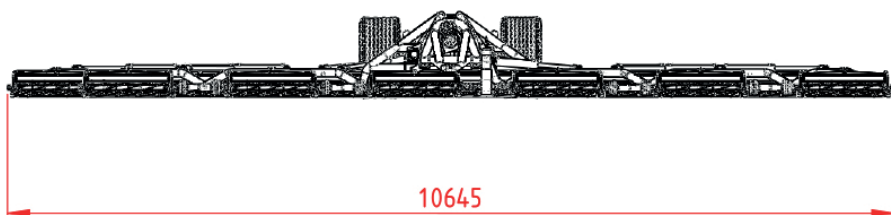

R10 Kooimaaiers

Maten zijn in mm

Technische specificaties

Maaihoogte:	Instelbaar van 13 tot 63 mm
Aandrijving:	Mechanisch / aftakas / V snaar @540 rpm
Hefstelsel:	Hydraulisch
Benodigd aftakas vermogen:	> 55+ HP
Banden:	Gazon band 500 x 55 – 17
Maai kooien:	12 stuks - Diameter 200 mm - Breedte 910 mm - 7 snijmesses per kooi.
Transport snelheid:	40 km/h
Gewicht:	3000 kg
Transportmaten:	Lengte 3.90 m, Breedte 2.45 m, Hoogte 3.05 m
Verlichting:	Achterlichten, remlichten, richtingaanwijzers, mistlicht achteraan, achterreflectoren, kentekenverlichting.